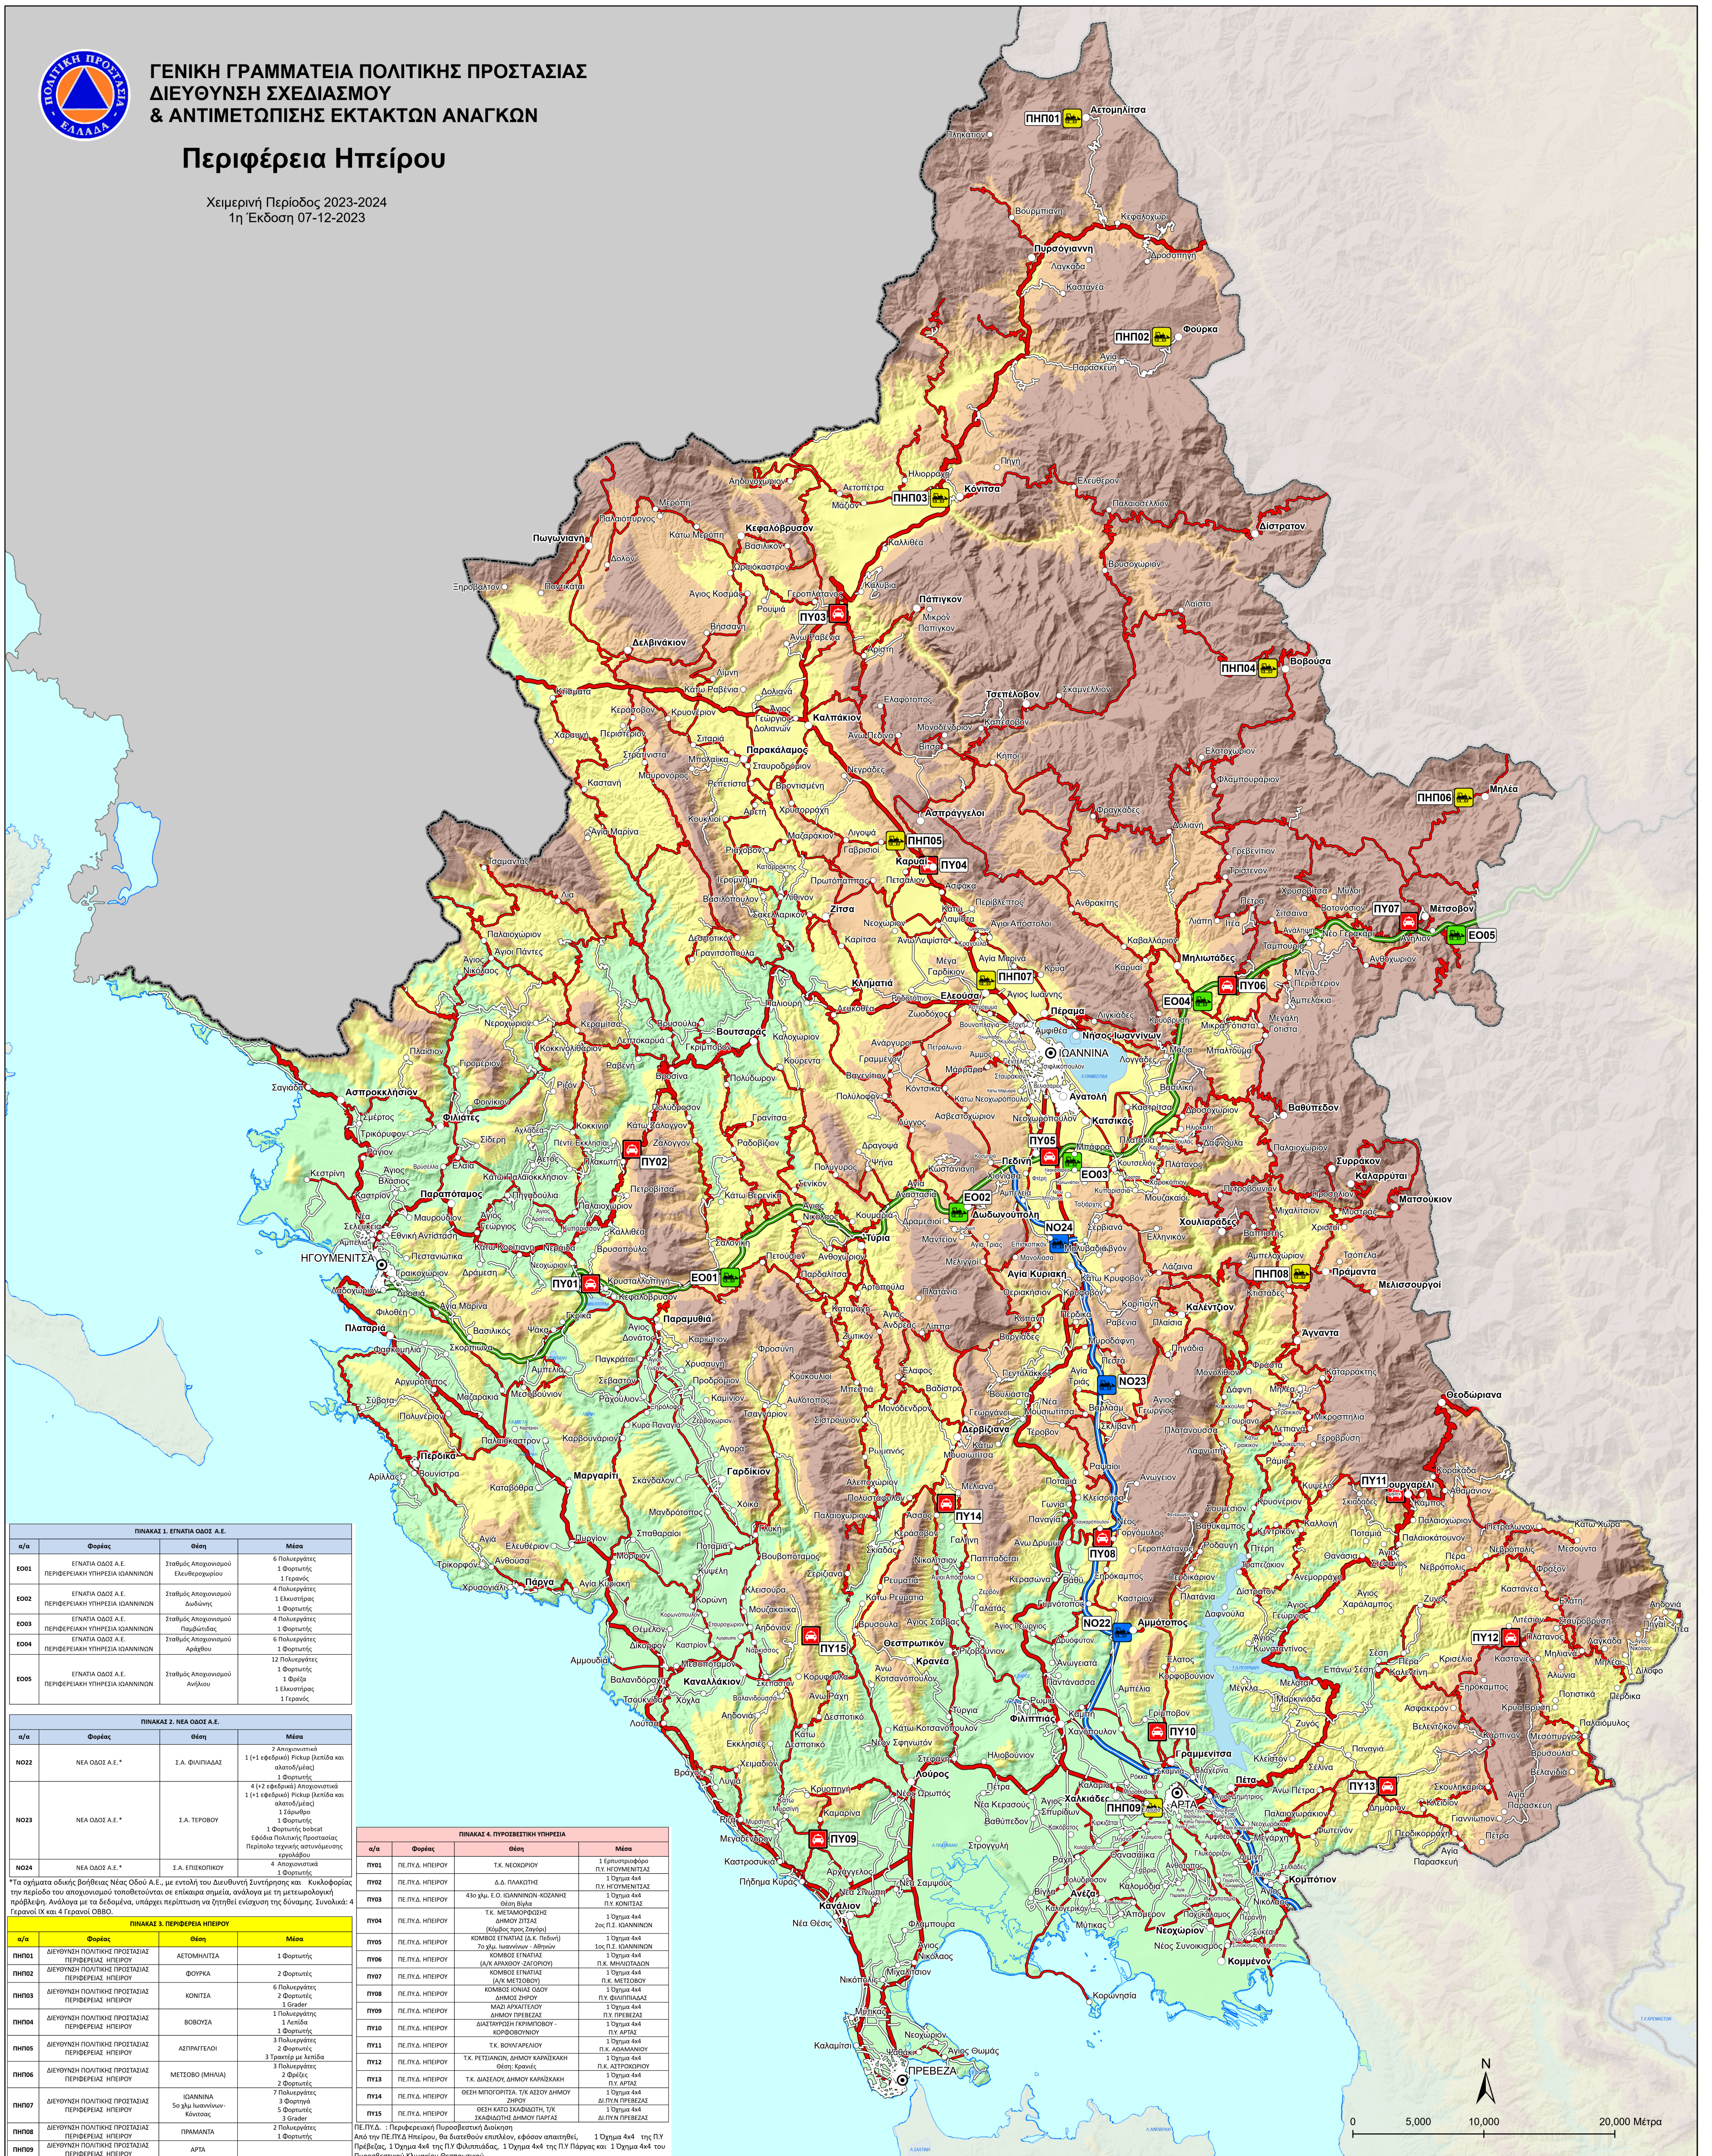

Περιφέρεια Ηπείρου

Χειμερινή Περίοδος 2023-2024
1η Έκδοση 07-12-2023

ΠΙΝΑΚΑΣ 1. ΕΓΝΑΤΙΑ ΟΔΟΣ Α.Ε.

α/α	Φορέας	Θέση	Μέση
Ε001	ΕΓΝΑΤΙΑ ΟΔΟΣ Α.Ε.	Σταθμός Αποκαταστάση Ελευθεροπούλου	6 Πολυμετρικές 1 Φορητές 1 Φέρτες
Ε002	ΕΓΝΑΤΙΑ ΟΔΟΣ Α.Ε.	Σταθμός Αποκαταστάση Δυδισίας	4 Πολυμετρικές 1 Ελαστικές 1 Φορητές
Ε003	ΕΓΝΑΤΙΑ ΟΔΟΣ Α.Ε.	Σταθμός Αποκαταστάση Παλιούλας	4 Πολυμετρικές 1 Φορητές
Ε004	ΕΓΝΑΤΙΑ ΟΔΟΣ Α.Ε.	Σταθμός Αποκαταστάση Αράβου	6 Πολυμετρικές 1 Φορητές
Ε005	ΕΓΝΑΤΙΑ ΟΔΟΣ Α.Ε.	Σταθμός Αποκαταστάση Αρβανίου	12 Πολυμετρικές 1 Φορητές 1 Φέρτες 1 Ελαστικές 1 Φέρτες

ΠΙΝΑΚΑΣ 2. ΝΕΑ ΟΔΟΣ Α.Ε.

α/α	Φορέας	Θέση	Μέση
Ν022	ΝΕΑ ΟΔΟΣ Α.Ε.*	Σ.Α. ΦΙΛΙΠΠΙΔΑΣ	2 Απομονωτική 1 (+1 εφεδρική) Riskier (λεπίδα και αλκαλομίμια)
Ν023	ΝΕΑ ΟΔΟΣ Α.Ε.*	Σ.Α. ΤΕΡΘΟΥ	4 (+2 εφεδρική) Απομονωτική 1 (+1 εφεδρική) Riskier (λεπίδα και αλκαλομίμια) 1 Ελαστικές 1 Φορητές 12 Πολυμετρικές Εξόδια Πολιτικής Προστασίας Περίοδος ταχύνει αστυνομιανούς εργαζόμενους
Ν024	ΝΕΑ ΟΔΟΣ Α.Ε.*	Σ.Α. ΕΠΙΣΚΟΠΙΟΥ	4 Απομονωτική 1 Φορητές

ΠΙΝΑΚΑΣ 3. ΠΕΡΙΦΕΡΕΙΑ ΗΠΕΙΡΟΥ

α/α	Φορέας	Θέση	Μέση
ΠΗΠ01	ΔΙΕΥΘΥΝΣΗ ΠΟΛΙΤΙΚΗΣ ΠΡΟΣΤΑΣΙΑΣ ΠΕΡΙΦΕΡΕΙΑΣ ΗΠΕΙΡΟΥ	ΑΕΤΟΜΗΛΙΤΑ	1 Φορητές
ΠΗΠ02	ΔΙΕΥΘΥΝΣΗ ΠΟΛΙΤΙΚΗΣ ΠΡΟΣΤΑΣΙΑΣ ΠΕΡΙΦΕΡΕΙΑΣ ΗΠΕΙΡΟΥ	ΦΟΥΡΚΑ	2 Φορητές
ΠΗΠ03	ΔΙΕΥΘΥΝΣΗ ΠΟΛΙΤΙΚΗΣ ΠΡΟΣΤΑΣΙΑΣ ΠΕΡΙΦΕΡΕΙΑΣ ΗΠΕΙΡΟΥ	ΚΟΝΙΤΣΑ	6 Πολυμετρικές 2 Φορητές 1 Φέρτες
ΠΗΠ04	ΔΙΕΥΘΥΝΣΗ ΠΟΛΙΤΙΚΗΣ ΠΡΟΣΤΑΣΙΑΣ ΠΕΡΙΦΕΡΕΙΑΣ ΗΠΕΙΡΟΥ	ΒΟΒΟΥΣΙΑ	1 Πολυμετρικές 1 Φορητές
ΠΗΠ05	ΔΙΕΥΘΥΝΣΗ ΠΟΛΙΤΙΚΗΣ ΠΡΟΣΤΑΣΙΑΣ ΠΕΡΙΦΕΡΕΙΑΣ ΗΠΕΙΡΟΥ	ΑΞΙΩΤΕΛΕΙΟ	3 Πολυμετρικές 2 Φορητές
ΠΗΠ06	ΔΙΕΥΘΥΝΣΗ ΠΟΛΙΤΙΚΗΣ ΠΡΟΣΤΑΣΙΑΣ ΠΕΡΙΦΕΡΕΙΑΣ ΗΠΕΙΡΟΥ	ΜΕΤΣΟΒΟ (ΜΗΛΙΑ)	7 Πολυμετρικές 2 Φορητές 3 Φορητές 5 Φορητές 3 Φέρτες
ΠΗΠ07	ΔΙΕΥΘΥΝΣΗ ΠΟΛΙΤΙΚΗΣ ΠΡΟΣΤΑΣΙΑΣ ΠΕΡΙΦΕΡΕΙΑΣ ΗΠΕΙΡΟΥ	ΙΩΑΝΝΙΝΑ 50 γλφ. Ιωαννίνων-Κόνιτσας	1 Πολυμετρικές 3 Φορητές 5 Φορητές 3 Φέρτες
ΠΗΠ08	ΔΙΕΥΘΥΝΣΗ ΠΟΛΙΤΙΚΗΣ ΠΡΟΣΤΑΣΙΑΣ ΠΕΡΙΦΕΡΕΙΑΣ ΗΠΕΙΡΟΥ	ΠΡΑΜΑΝΤΑ	2 Πολυμετρικές 1 Φορητές
ΠΗΠ09	ΔΙΕΥΘΥΝΣΗ ΠΟΛΙΤΙΚΗΣ ΠΡΟΣΤΑΣΙΑΣ ΠΕΡΙΦΕΡΕΙΑΣ ΗΠΕΙΡΟΥ	ΑΡΤΑ	1 Φορητές

ΥΠΟΜΝΗΜΑ

Θέσεις

- NEA OΔOΣ A.E.
- ΕΓΝΑΤΙΑ ΟΔΟΣ
- Δ.Ε.Σ.Ε. ΗΠΕΙΡΟΥ
- ΠΥΡΟΣΒΕΣΤΙΚΗ

Οδικό δίκτυο (Αρμοδιότητες)

- ΔΗΜΟΙ
- ΕΓΝΑΤΙΑ ΟΔΟΣ Α.Ε.
- ΝΕΑ ΟΔΟΣ Α.Ε.
- ΠΕΡΙΦΕΡΕΙΕΣ (Εθνικό οδικό δίκτυο)
- ΠΕΡΙΦΕΡΕΙΕΣ (Επαρχιακό οδικό δίκτυο)

Υψομετρικές κλάσεις

- Πεδινή: 0 - 300 μ.
- Λοφώδης: 301 - 600 μ.
- Μησορείνη: 601 - 900 μ.
- Ορεινή: > 900 μ.

**Χαρτογραφική απεικόνιση σχεδίων αποκαταστάσεων
φορέων χειμερινής συντήρησης,
περιλαμβανομένων
σημείων στάθμευσης περιπολικών
Πυροσβεστικού Σώματος
σε αυξημένη ετοιμότητα.**