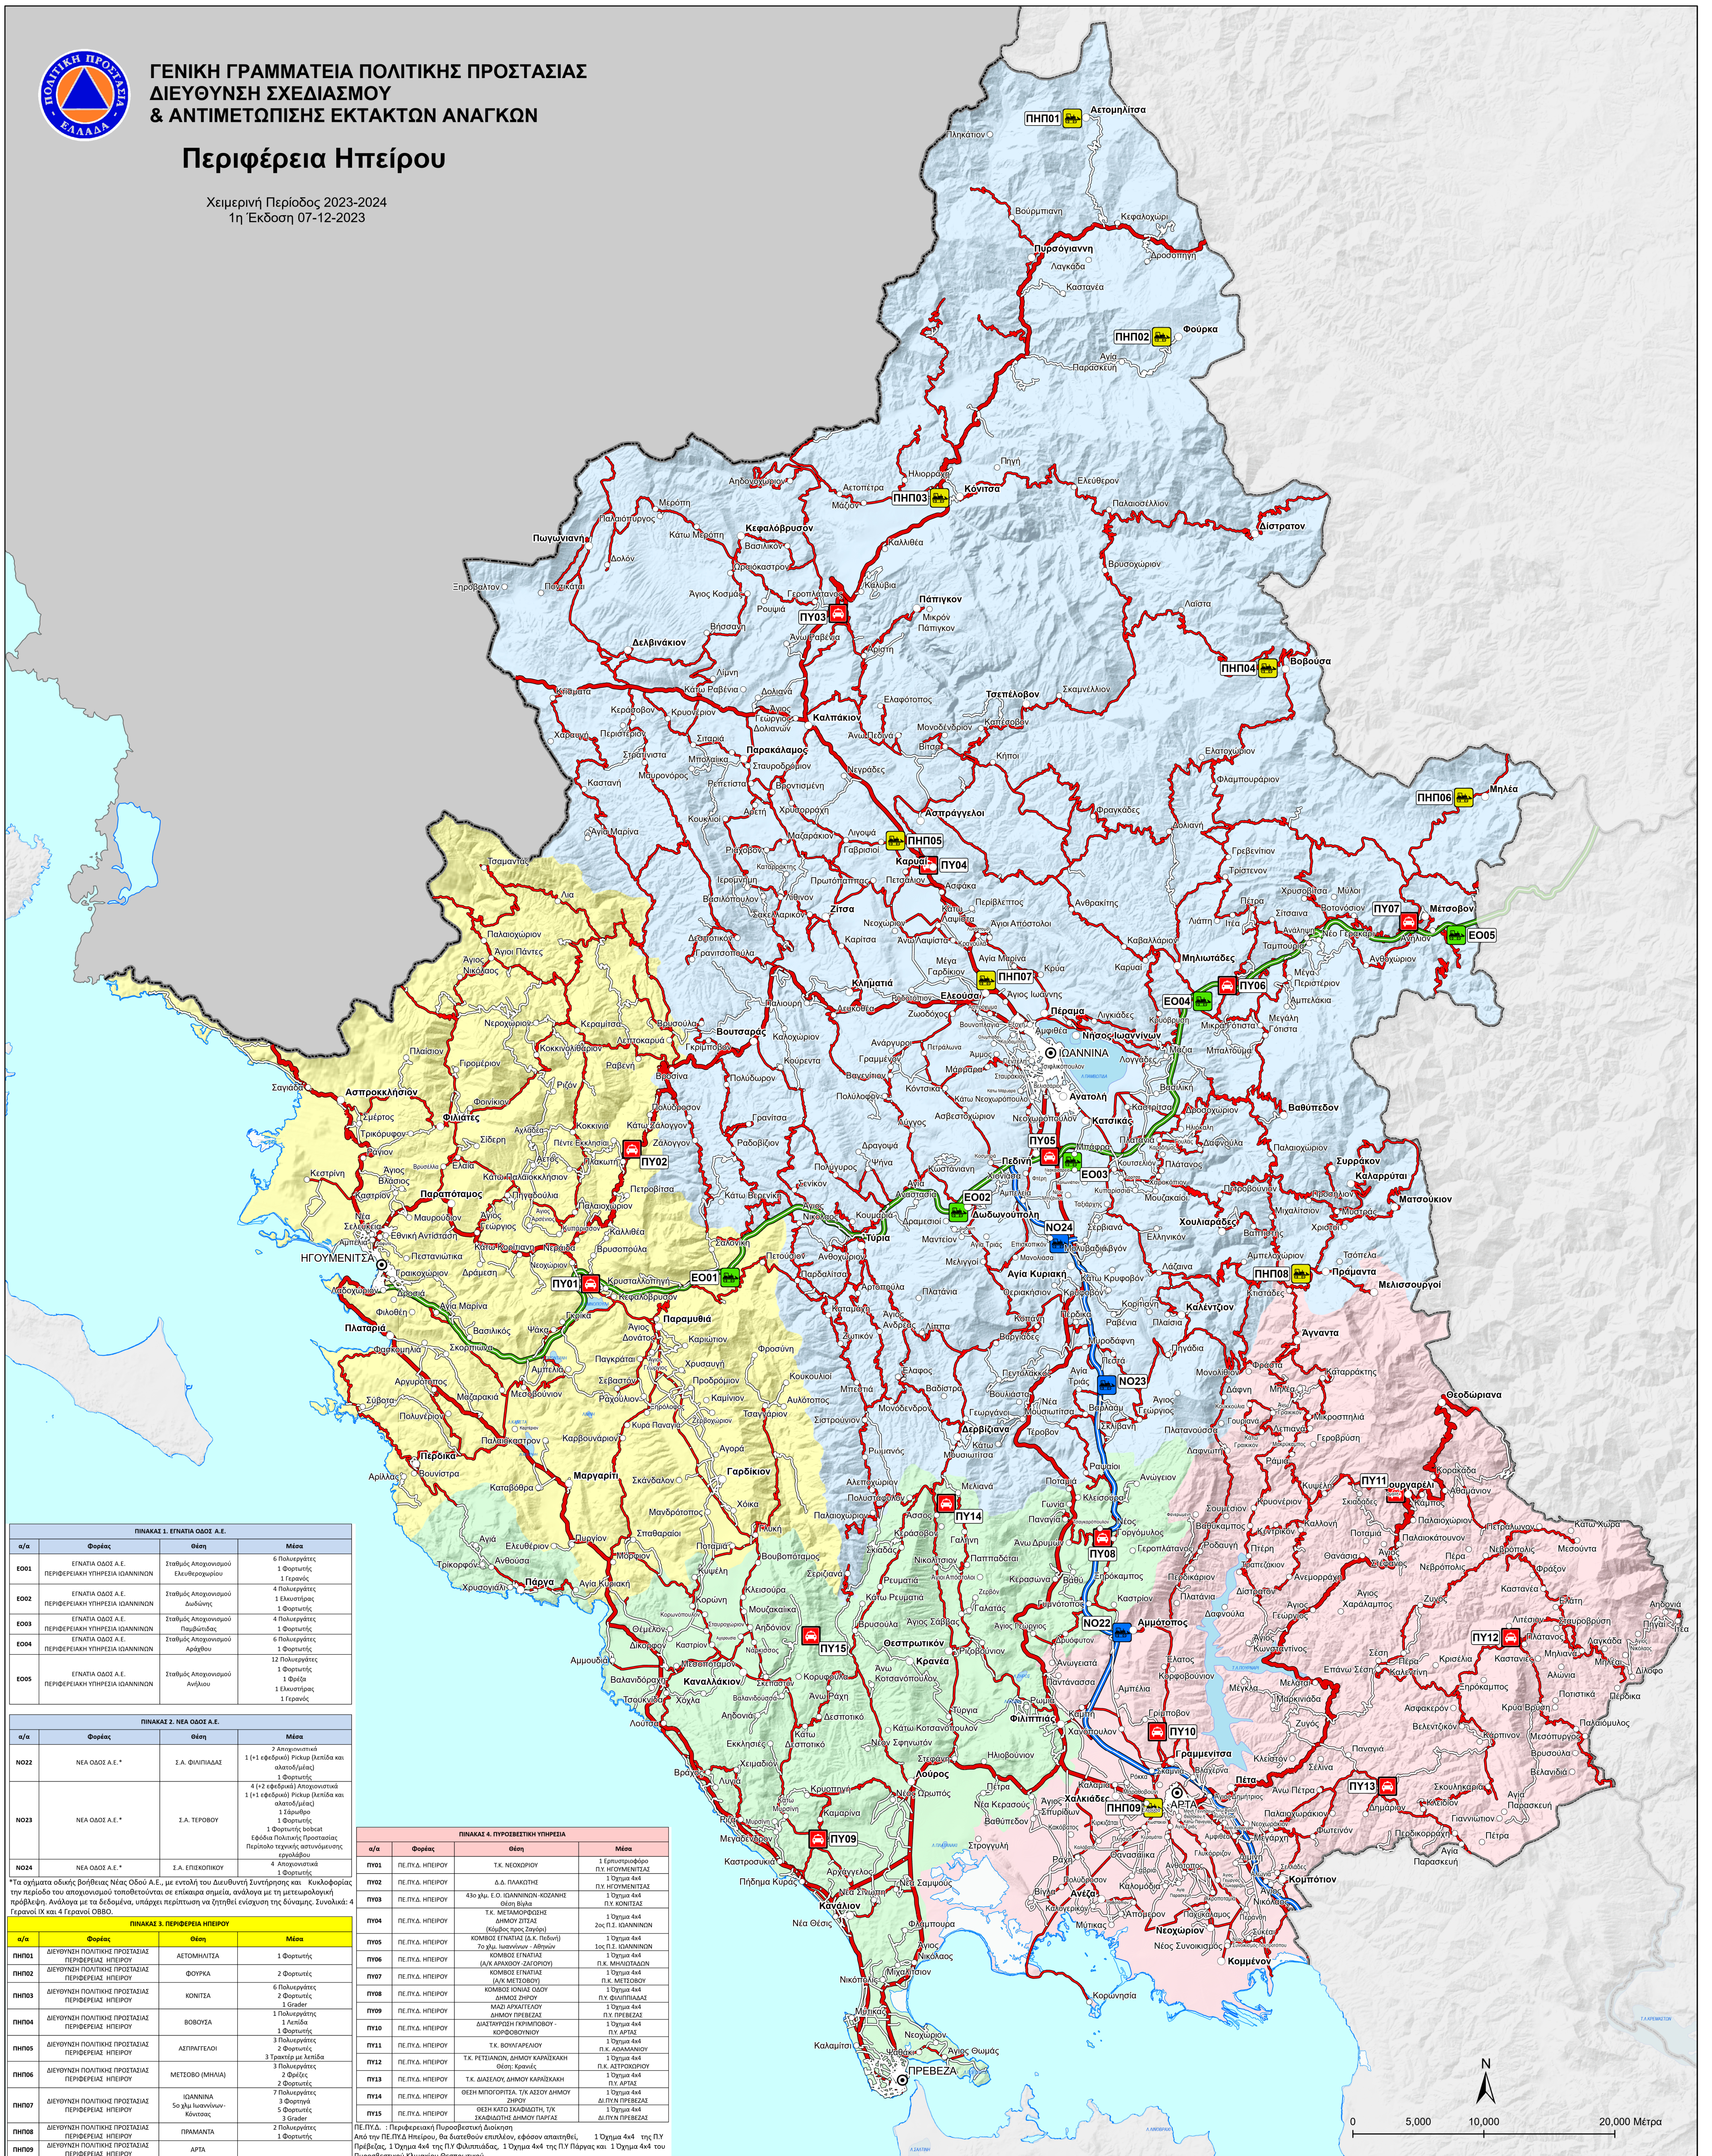

Περιφέρεια Ηπείρου

Χειμερινή Περίοδος 2023-2024
1η Έκδοση 07-12-2023

α/α	Φορέας	Θέση	Μέσα
Ε001	ΕΓΝΑΤΙΑ ΟΔΟΣ Α.Ε. ΠΕΡΙΦΕΡΕΙΑΚΗ ΥΠΗΡΕΣΙΑ ΙΩΑΝΝΙΝΩΝ	Σταθμός Αποκαταστάσεως Ελευθερορίου	6 Πολυμετρικές 1 Φορτωτής 1 Φορτωτής
Ε002	ΕΓΝΑΤΙΑ ΟΔΟΣ Α.Ε. ΠΕΡΙΦΕΡΕΙΑΚΗ ΥΠΗΡΕΣΙΑ ΙΩΑΝΝΙΝΩΝ	Σταθμός Αποκαταστάσεως Δυδισίας	4 Πολυμετρικές 1 Ελαστικός 1 Φορτωτής
Ε003	ΕΓΝΑΤΙΑ ΟΔΟΣ Α.Ε. ΠΕΡΙΦΕΡΕΙΑΚΗ ΥΠΗΡΕΣΙΑ ΙΩΑΝΝΙΝΩΝ	Σταθμός Αποκαταστάσεως Παλιόβλας	1 Πολυμετρική 1 Φορτωτής
Ε004	ΕΓΝΑΤΙΑ ΟΔΟΣ Α.Ε. ΠΕΡΙΦΕΡΕΙΑΚΗ ΥΠΗΡΕΣΙΑ ΙΩΑΝΝΙΝΩΝ	Σταθμός Αποκαταστάσεως Αράβου	6 Πολυμετρικές 1 Φορτωτής 1 Φορτωτής
Ε005	ΕΓΝΑΤΙΑ ΟΔΟΣ Α.Ε. ΠΕΡΙΦΕΡΕΙΑΚΗ ΥΠΗΡΕΣΙΑ ΙΩΑΝΝΙΝΩΝ	Σταθμός Αποκαταστάσεως Αρβανίου	1 Πολυμετρική 1 Φορτωτής 1 Ελαστικός 1 Γερανός

α/α	Φορέας	Θέση	Μέσα
Ν022	ΝΕΑ ΟΔΟΣ Α.Ε.*	Σ.Α. ΦΙΛΙΠΠΙΑΔΑΣ	2 Αποκαταστατικά 1 (+1 εφεδρικό) Risker (λεπίδα και αλατοδιάλυση)
Ν023	ΝΕΑ ΟΔΟΣ Α.Ε.*	Σ.Α. ΤΕΡΘΟΥ	4 (+2 εφεδρικό) Αποκαταστατικά 1 (+1 εφεδρικό) Risker (λεπίδα και αλατοδιάλυση) 1 Ελαστικός 1 Φορτωτής 1 Φορτωτής Εξόδο Πολιτικής Προστασίας Περίοδος ταχύνει αστυνομιανούς
Ν024	ΝΕΑ ΟΔΟΣ Α.Ε.*	Σ.Α. ΕΠΙΣΚΟΠΙΟΥ	4 Αποκαταστατικά 1 Φορτωτής

α/α	Φορέας	Θέση	Μέσα
ΠΗΠ01	ΔΙΕΥΘΥΝΣΗ ΠΟΛΙΤΙΚΗΣ ΠΡΟΣΤΑΣΙΑΣ ΠΕΡΙΦΕΡΕΙΑΣ ΗΠΕΙΡΟΥ	ΑΕΤΟΜΗΛΙΤΣΑ	1 Φορτωτής
ΠΗΠ02	ΔΙΕΥΘΥΝΣΗ ΠΟΛΙΤΙΚΗΣ ΠΡΟΣΤΑΣΙΑΣ ΠΕΡΙΦΕΡΕΙΑΣ ΗΠΕΙΡΟΥ	ΦΟΥΡΚΑ	2 Φορτωτές
ΠΗΠ03	ΔΙΕΥΘΥΝΣΗ ΠΟΛΙΤΙΚΗΣ ΠΡΟΣΤΑΣΙΑΣ ΠΕΡΙΦΕΡΕΙΑΣ ΗΠΕΙΡΟΥ	ΚΟΝΙΤΣΑ	6 Πολυμετρικές 2 Φορτωτές 1 Φορτωτής
ΠΗΠ04	ΔΙΕΥΘΥΝΣΗ ΠΟΛΙΤΙΚΗΣ ΠΡΟΣΤΑΣΙΑΣ ΠΕΡΙΦΕΡΕΙΑΣ ΗΠΕΙΡΟΥ	ΒΟΒΟΥΣΙΑ	1 Πολυμετρική 1 Φορτωτής
ΠΗΠ05	ΔΙΕΥΘΥΝΣΗ ΠΟΛΙΤΙΚΗΣ ΠΡΟΣΤΑΣΙΑΣ ΠΕΡΙΦΕΡΕΙΑΣ ΗΠΕΙΡΟΥ	ΑΞΙΩΤΕΛΕΙΟ	3 Πολυμετρικές 2 Φορτωτές
ΠΗΠ06	ΔΙΕΥΘΥΝΣΗ ΠΟΛΙΤΙΚΗΣ ΠΡΟΣΤΑΣΙΑΣ ΠΕΡΙΦΕΡΕΙΑΣ ΗΠΕΙΡΟΥ	ΜΕΤΣΟΒΟ (ΜΗΛΙΑ)	3 Τρακτέρ με Λεπίδα 3 Πολυμετρικές 2 Φορτωτές
ΠΗΠ07	ΔΙΕΥΘΥΝΣΗ ΠΟΛΙΤΙΚΗΣ ΠΡΟΣΤΑΣΙΑΣ ΠΕΡΙΦΕΡΕΙΑΣ ΗΠΕΙΡΟΥ	ΙΩΑΝΝΙΝΑ 50 γλφ. Ιωαννίνων- Κόνιτσας	7 Πολυμετρικές 3 Φορτωτές 5 Φορτωτές 3 Ελαστικοί
ΠΗΠ08	ΔΙΕΥΘΥΝΣΗ ΠΟΛΙΤΙΚΗΣ ΠΡΟΣΤΑΣΙΑΣ ΠΕΡΙΦΕΡΕΙΑΣ ΗΠΕΙΡΟΥ	ΠΡΑΜΑΝΤΑΣ	2 Πολυμετρικές 1 Φορτωτής
ΠΗΠ09	ΔΙΕΥΘΥΝΣΗ ΠΟΛΙΤΙΚΗΣ ΠΡΟΣΤΑΣΙΑΣ ΠΕΡΙΦΕΡΕΙΑΣ ΗΠΕΙΡΟΥ	ΑΡΤΑ	4 Πολυμετρικές