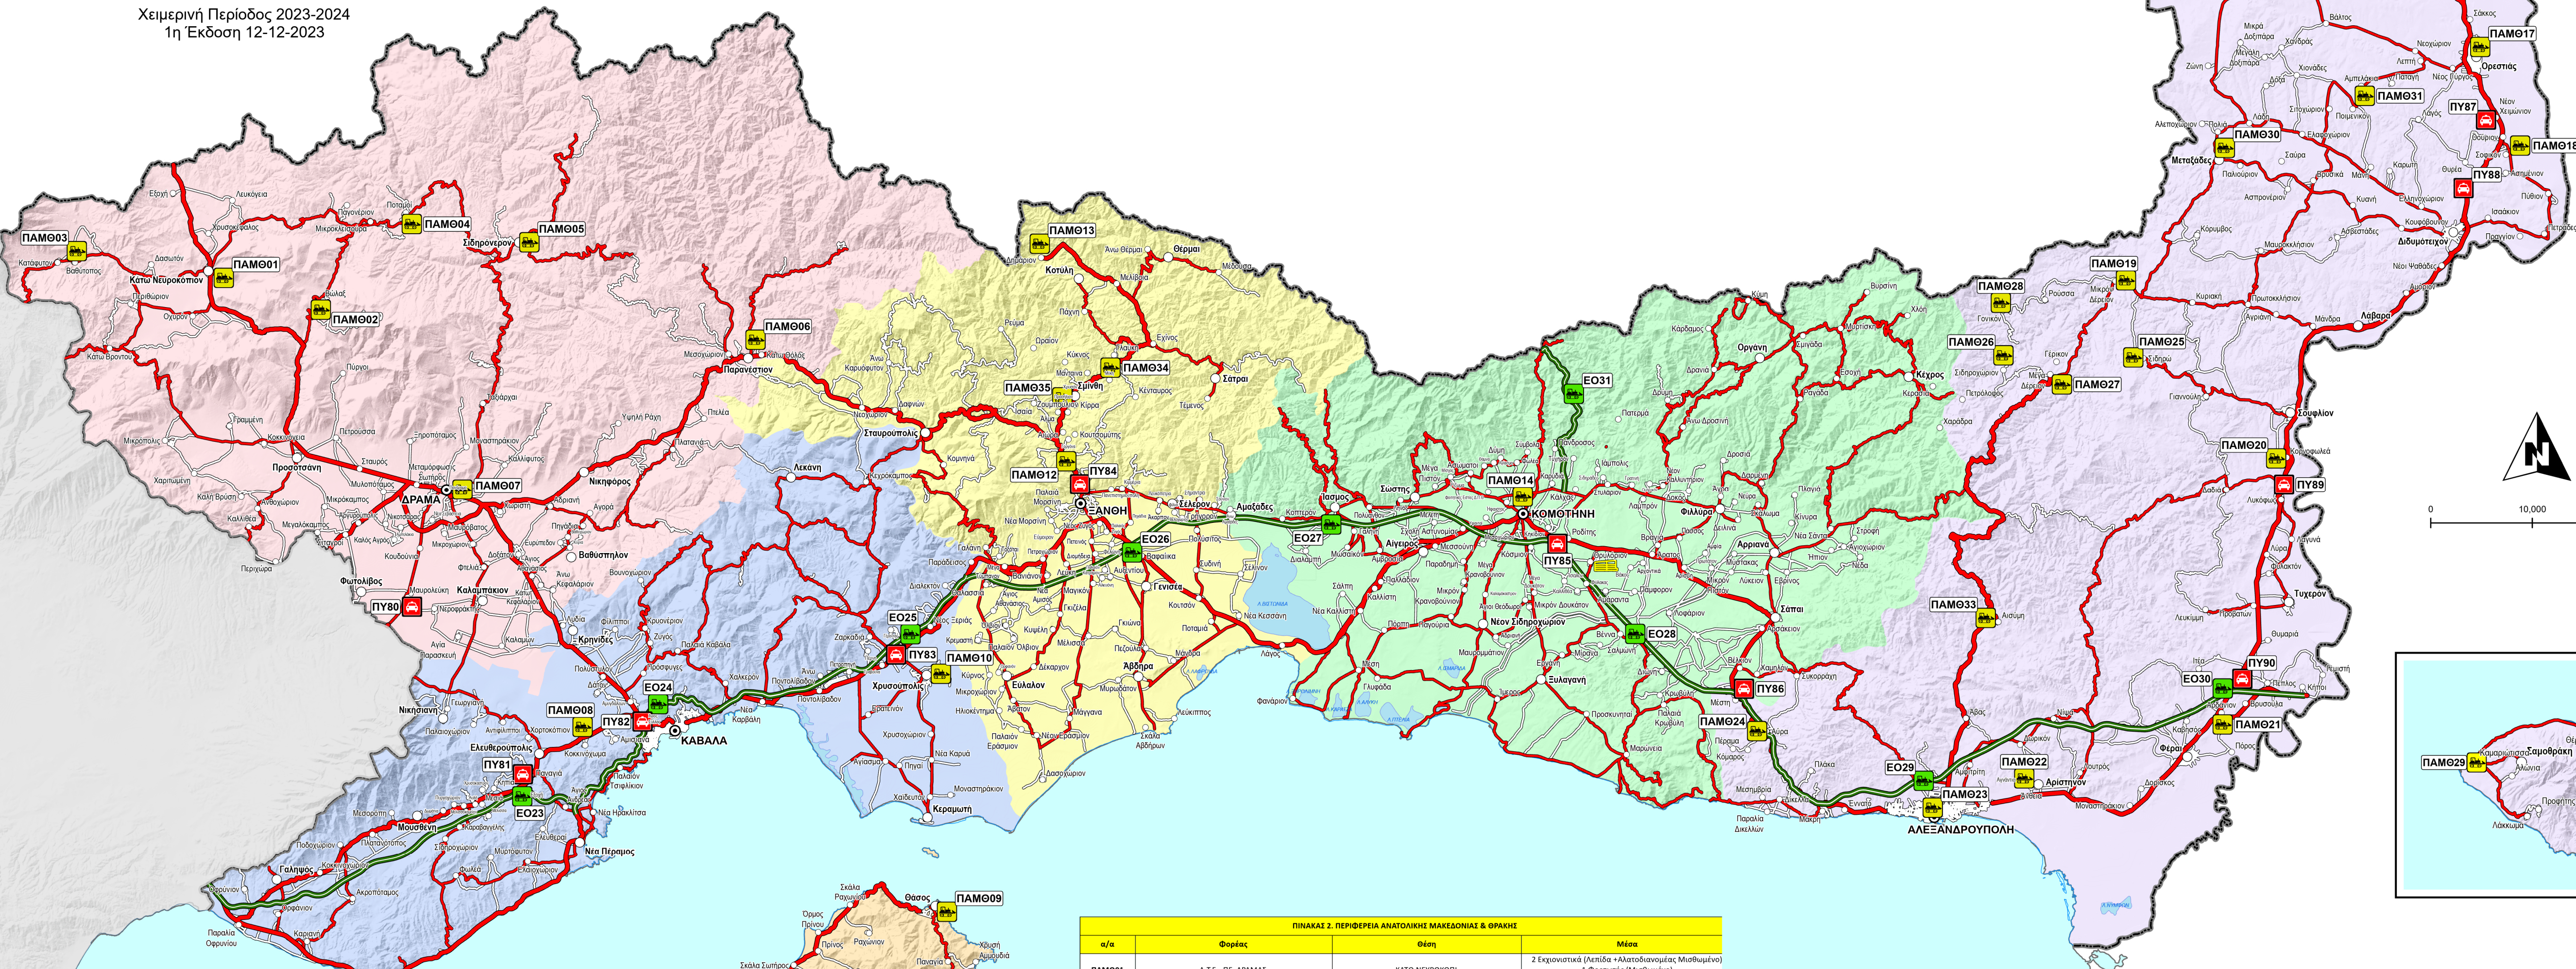

**ΓΕΝΙΚΗ ΓΡΑΜΜΑΤΕΙΑ ΠΟΛΙΤΙΚΗΣ ΠΡΟΣΤΑΣΙΑΣ  
ΔΙΕΥΘΥΝΣΗ ΣΧΕΔΙΑΣΜΟΥ  
& ΑΝΤΙΜΕΤΩΠΙΣΗΣ ΕΚΤΑΚΤΩΝ ΑΝΑΓΚΩΝ**

**Περιφέρεια Ανατολικής Μακεδονίας & Θράκης**

Χειμερινή Περίοδος 2023-2024  
1η Έκδοση 12-12-2023

**ΠΙΝΑΚΑΣ 1. ΕΓΝΑΤΙΑ ΟΔΟΣ Α.Ε.**

α/α	Φορέας	Θέση	Μέσα
EO23	ΕΓΝΑΤΙΑ ΟΔΟΣ ΠΕΡΙΦΕΡΕΙΑΚΗ ΥΠΗΡΕΣΙΑ ΘΕΣΣΑΛΟΝΙΚΗΣ	Σ.Α. ΕΛΕΥΘΕΡΟΥΠΟΛΗΣ	4 Πολυμερές 1 Φορτωτής
EO24	ΕΓΝΑΤΙΑ ΟΔΟΣ ΠΕΡΙΦΕΡΕΙΑΚΗ ΥΠΗΡΕΣΙΑ ΚΟΜΟΤΗΝΗΣ	Σ.Α. ΑΓ. ΣΥΛΛΑ	3 Πολυμερές 1 Φορτωτής
EO25	ΕΓΝΑΤΙΑ ΟΔΟΣ ΠΕΡΙΦΕΡΕΙΑΚΗ ΥΠΗΡΕΣΙΑ ΚΟΜΟΤΗΝΗΣ	Σ.Α. ΚΕΣ ΚΑΪΤΡΙΟΥ	2 Πολυμερές 1 Φορτωτής
EO26	ΕΓΝΑΤΙΑ ΟΔΟΣ ΠΕΡΙΦΕΡΕΙΑΚΗ ΥΠΗΡΕΣΙΑ ΚΟΜΟΤΗΝΗΣ	Σ.Α. ΒΑΦΕΙΚΩΝ	2 Πολυμερές 1 Φορτωτής
EO27	ΕΓΝΑΤΙΑ ΟΔΟΣ ΠΕΡΙΦΕΡΕΙΑΚΗ ΥΠΗΡΕΣΙΑ ΚΟΜΟΤΗΝΗΣ	Σ.Α. ΙΑΣΜΟΥ	3 Πολυμερές 1 Φορτωτής
EO28	ΕΓΝΑΤΙΑ ΟΔΟΣ ΠΕΡΙΦΕΡΕΙΑΚΗ ΥΠΗΡΕΣΙΑ ΚΟΜΟΤΗΝΗΣ	Σ.Α. ΒΕΝΑΣ	2 Πολυμερές 1 Φορτωτής
EO29	ΕΓΝΑΤΙΑ ΟΔΟΣ ΠΕΡΙΦΕΡΕΙΑΚΗ ΥΠΗΡΕΣΙΑ ΚΟΜΟΤΗΝΗΣ	Σ.Α. ΑΛΕΞΑΝΔΡΟΥΠΟΛΗΣ	7 Πολυμερές 1 Φορτωτής
EO30	ΕΓΝΑΤΙΑ ΟΔΟΣ ΠΕΡΙΦΕΡΕΙΑΚΗ ΥΠΗΡΕΣΙΑ ΚΟΜΟΤΗΝΗΣ	Σ.Α. ΑΡΑΝΙΟΥ	6 Πολυμερές 1 Φορτωτής
EO31	ΕΓΝΑΤΙΑ ΟΔΟΣ ΠΕΡΙΦΕΡΕΙΑΚΗ ΥΠΗΡΕΣΙΑ ΚΟΜΟΤΗΝΗΣ	Σ.Α. ΝΥΜΦΑΙΑΣ	3 Πολυμερές 1 Φορτωτής

Δ.Τ.Ε. Π.Ε.: Διεύθυνση Τεχνικών Έργων Περιφερειακής Ενότητας (ΕΒΡΟΥ, ΡΟΔΟΠΗΣ, ΞΑΝΘΗΣ, ΚΑΒΑΛΑΣ, ΔΡΑΜΑΣ)

**Χαρτογραφική απεικόνιση σχεδίων αποχιονισμού  
φορέων χειμερινής συντήρησης οδικού δικτύου  
περιλαμβανομένων σημείων στάθμευσης περιπολικών  
Πυροσβεστικού Σώματος σε αυξημένη ετοιμότητα.**

**Περιφερειακές Ενότητες**

- ΔΡΑΜΑΣ
- ΕΒΡΟΥ
- ΘΑΣΟΥ
- ΚΑΒΑΛΑΣ
- ΞΑΝΘΗΣ
- ΡΟΔΟΠΗΣ

**Σημειώσεις:**

- Μετά την εφαρμογή του Ν. 3852/2010 «Σχέδιο Καλλικράτης» και την απόφαση οικ. 937/20-9-2011 (ΦΕΚ 2277Β/12-10-2011), το οικείο Περιφερειακό γράφη για την Περιφέρεια Ανατολικής Μακεδονίας & Θράκης ισχύουν τα παρακάτω:
- Η συντήρηση και αποχιονισμός του οδικού δικτύου πρώην Κρατικών Περιφερειών και Νομαρχικών Αυτοδιοικήσεων, αποτελεί αρμοδιότητα των Διευθύνσεων Τεχνικών Έργων των Περιφερειακών Ενότητων
- Η συντήρηση και αποχιονισμός του υπαλλότου οδικού δικτύου αποτελεί αρμοδιότητα των Δήμων.