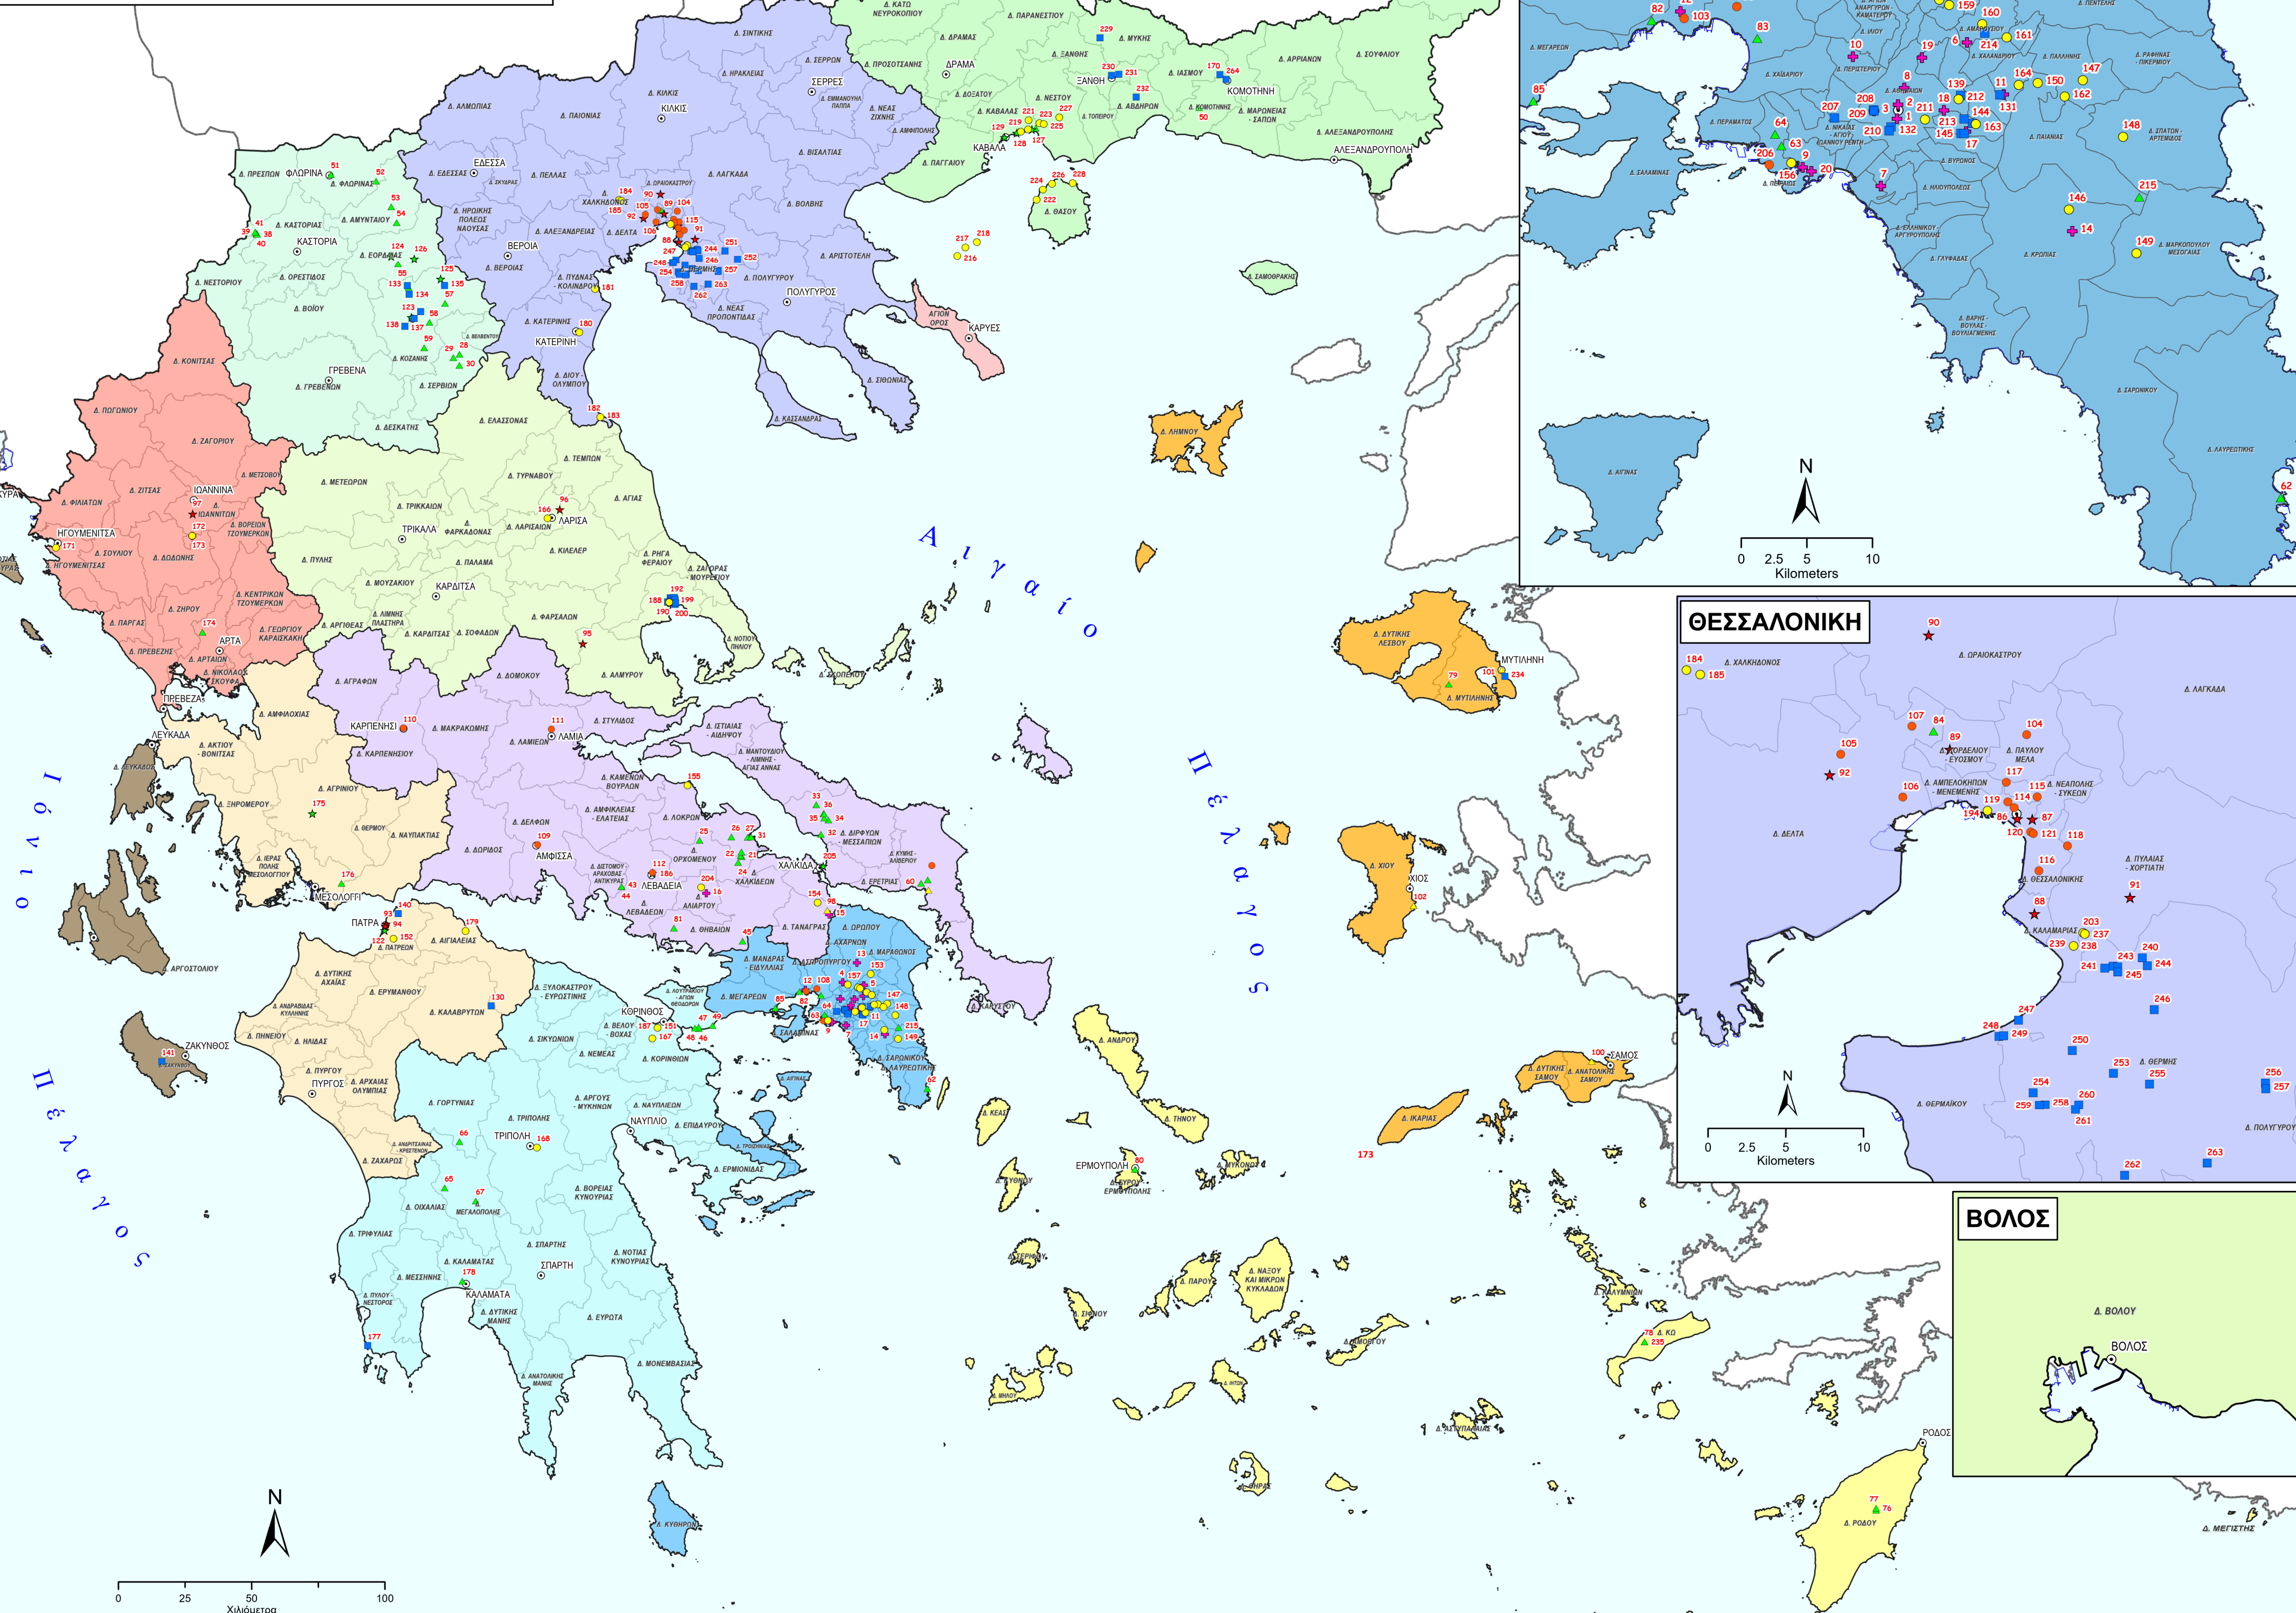

**ΓΕΝΙΚΗ ΓΡΑΜΜΑΤΕΙΑ ΠΟΛΙΤΙΚΗΣ ΠΡΟΤΑΣΙΑΣ  
ΔΙΕΥΘΥΝΣΗ ΣΧΕΔΙΑΣΜΟΥ  
& ΑΝΤΙΜΕΤΩΠΙΣΗΣ ΕΚΤΑΚΤΩΝ ΑΝΑΓΚΩΝ**

**ΥΠΟΜΗΝΗΜΑ**

**Όρια Περιφερειών**

- ▲ ΓΛΙΟΥ ΟΡΟΣ
- ▲ ΑΝΑΤΟΛΙΚΗΣ ΜΑΚΕΔΟΝΙΑΣ & ΘΡΑΚΗΣ
- ▲ ΑΤΤΙΚΗΣ
- ▲ ΒΟΡΕΙΟΥ ΑΙΓΑΙΟΥ
- ▲ ΔΥΤΙΚΗΣ ΕΛΛΑΔΟΣ
- ▲ ΔΥΤΙΚΗΣ ΜΑΚΕΔΟΝΙΑΣ
- ▲ ΗΠΕΙΡΟΥ
- ▲ ΘΕΣΣΑΛΙΑΣ
- ▲ ΙΟΝΙΩΝ ΝΗΣΩΝ
- ▲ ΚΕΝΤΡΙΚΗΣ ΜΑΚΕΔΟΝΙΑΣ
- ▲ ΚΡΗΤΗΣ
- ▲ ΝΕΟΤΟΥ ΑΙΓΑΙΟΥ
- ▲ ΝΕΟΠΟΝΗΣΟΥ
- ▲ ΣΤΕΡΕΑΣ ΕΛΛΑΔΟΣ

Σταθμοί μέτρησης αέριων ρύπων (αναθεώρηση 2021)

- ◆ Υ.Π.Ε.Ν. (ΕΔΠΑΡ)
- ▲ ΑΕΠΟ κατηγ. Α1 (Υ.Π.Ε.Ν.)
- ▲ ΑΕΠΟ κατηγ. Α2 (Ατοκ. Διοίκ.)
- ★ ΠΕΡΙΦΕΡΕΙΑ ΕΔΠΑΡ
- ΔΗΜΟΙ
- ΕΚΠΑΙΔΕΥΤΙΚΑ & ΕΡΕΥΝΗΤΙΚΑ ΙΔΡΥΜΑΤΑ
- ΛΟΙΠΟΙ ΦΟΡΕΙΣ